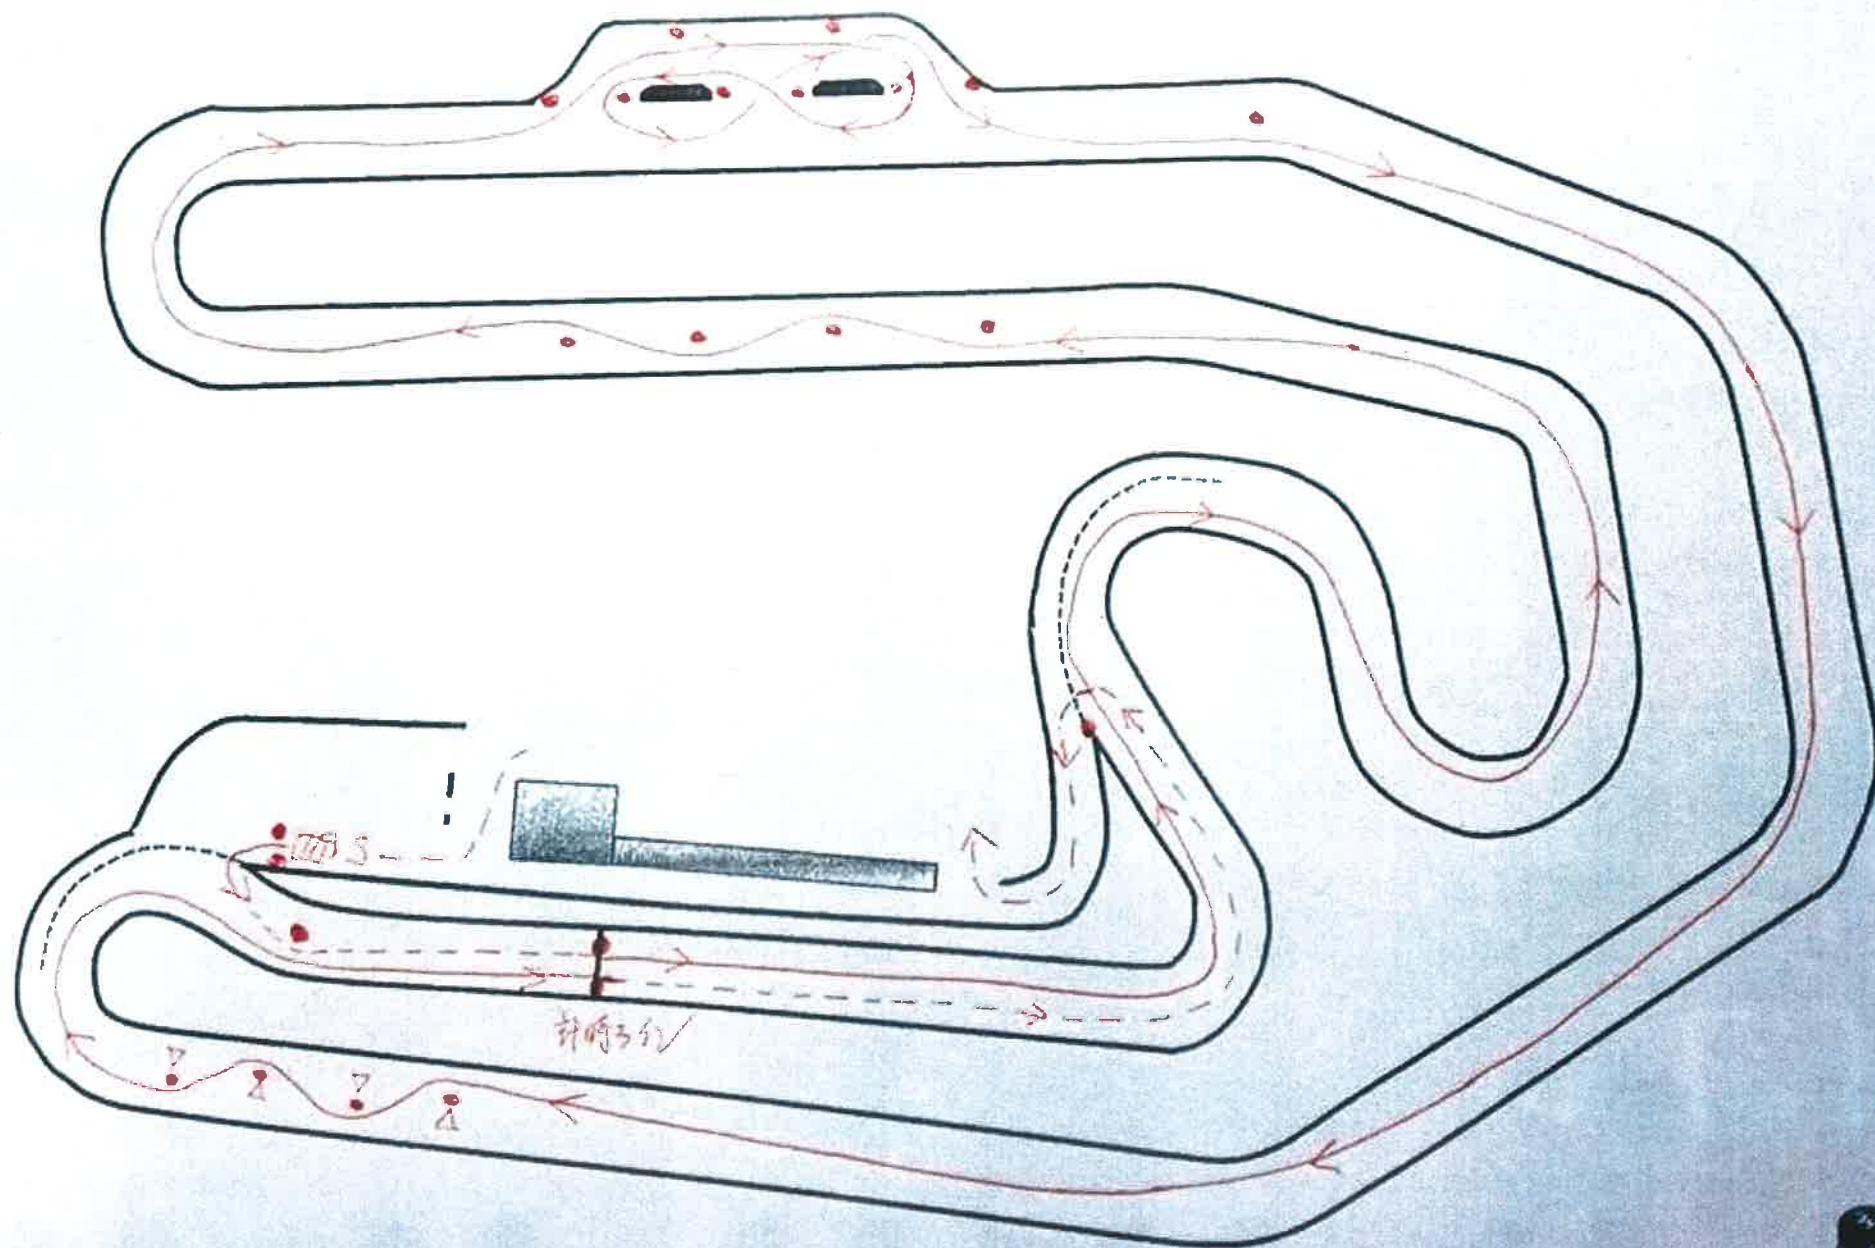

MotorLand SUZUKA コース図 10/28 コース図

パイロン損傷時弁償いただきます

割れ・垂直自立できないパイロン1個 400円 // 割れたウェイト1個 600円 ※消費税を含みます