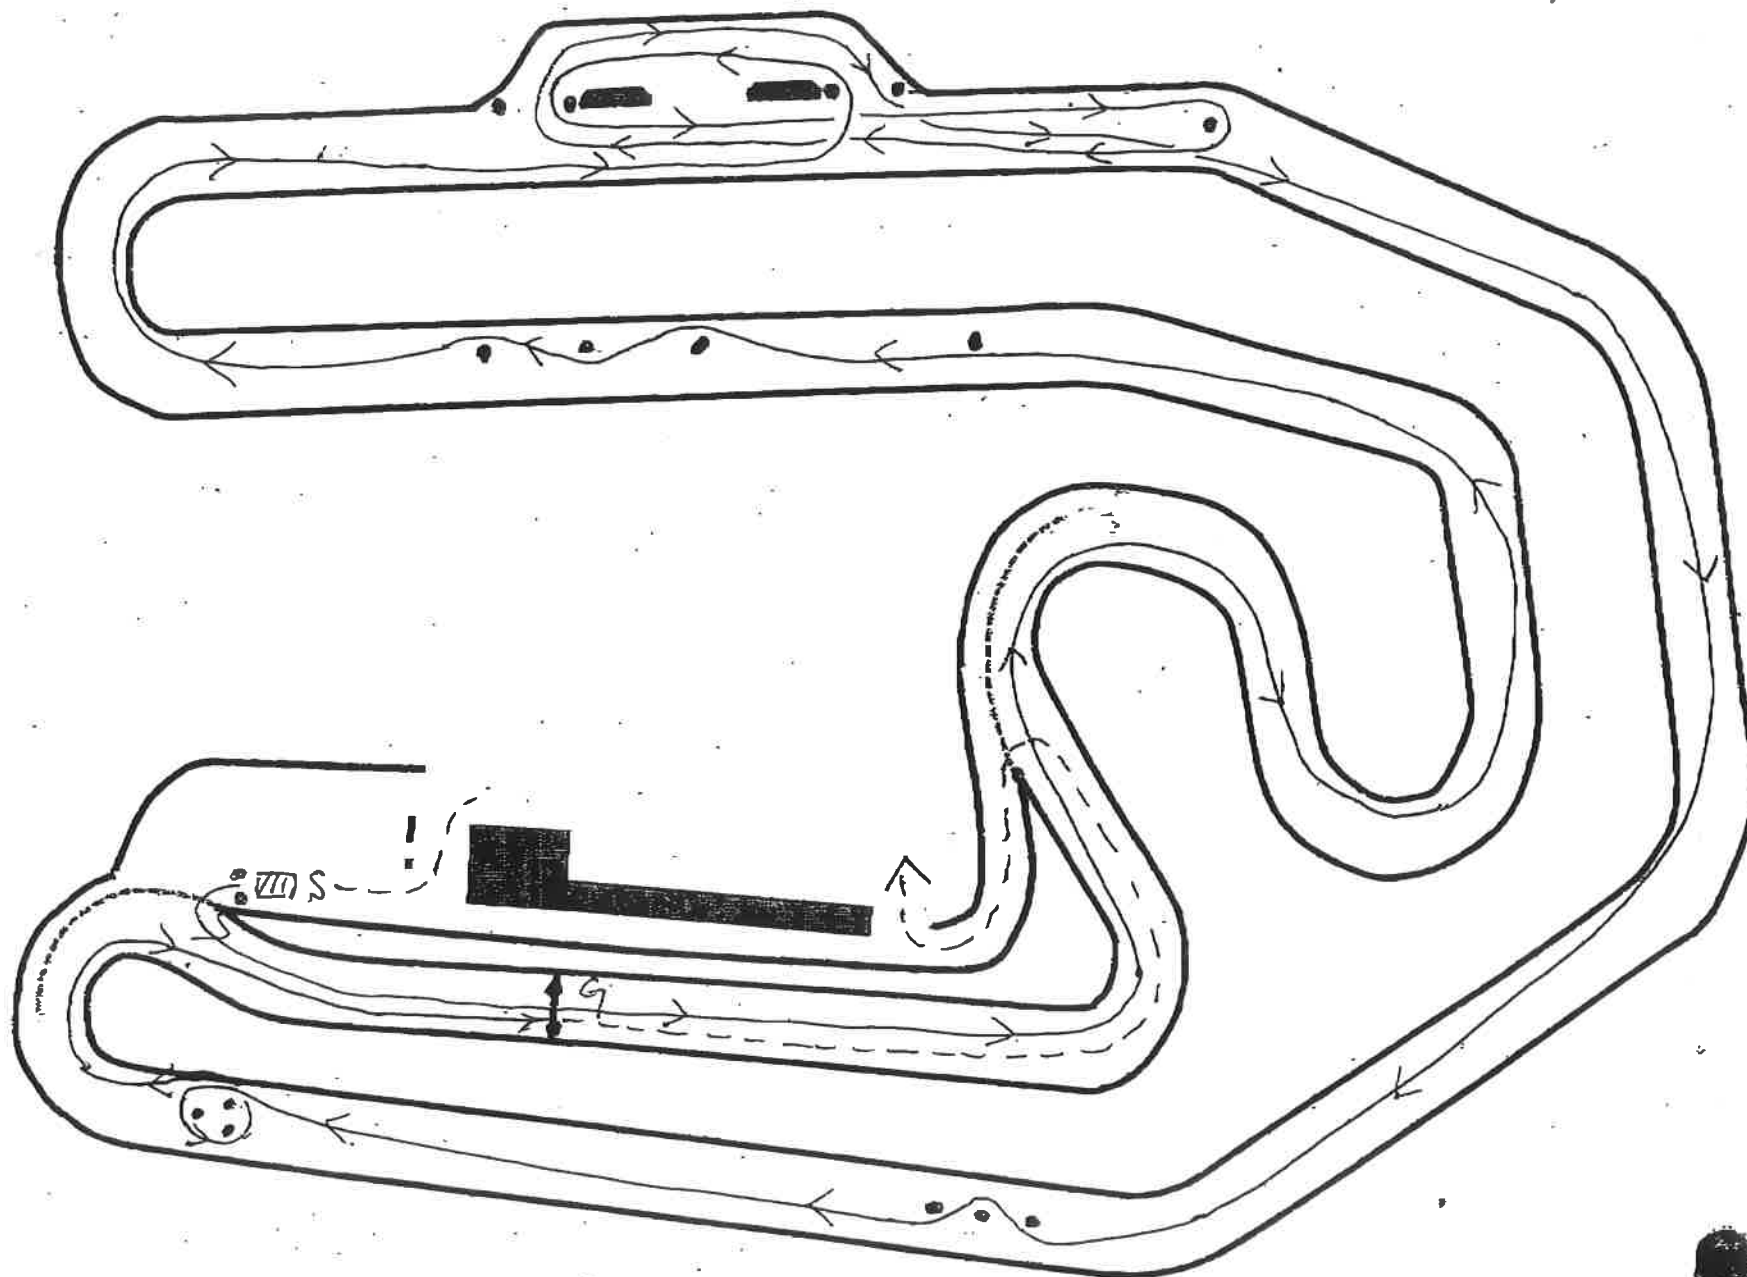

MotorLand SUZUKA コース図

Gym Chell 2017 Rd. 3
2017. 8. 5

パイロン損傷時分償いただきます

割れ・垂直自立できないパイロン1個 400円 // 割れたウェイト1個 600円 ※消費税を含みます