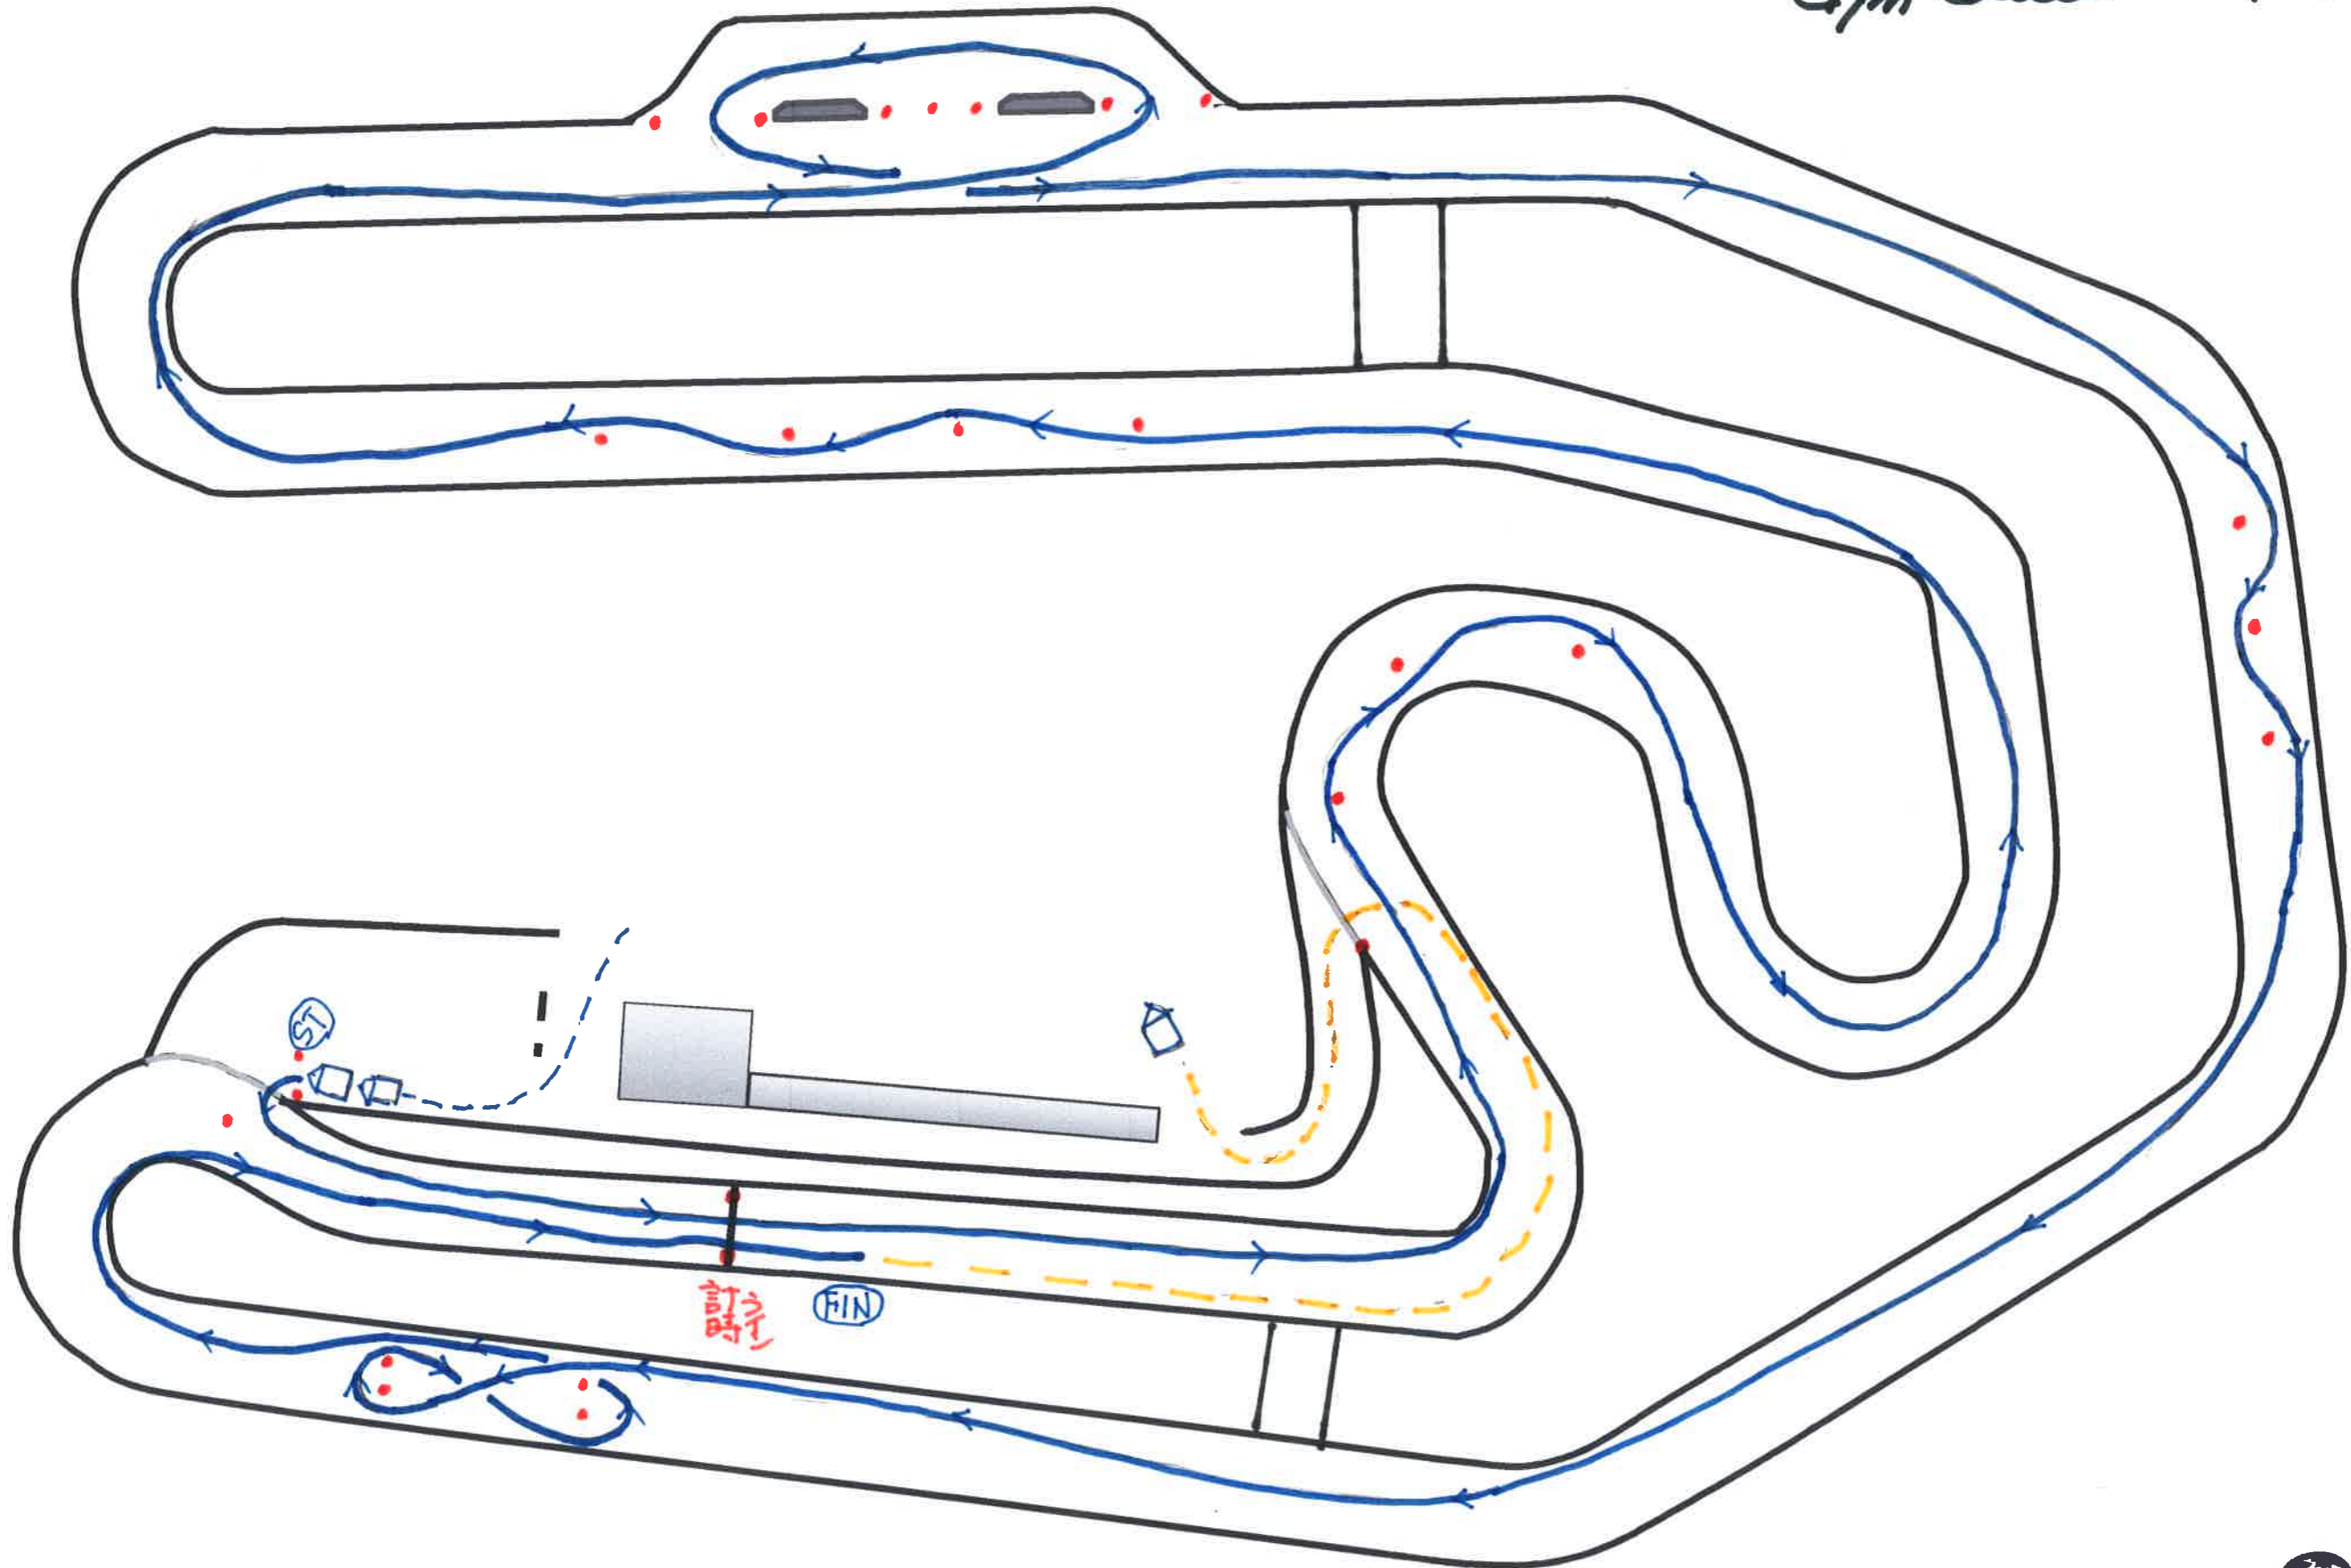

MotorLand SUZUKAジムカーナコース

2017. 3. 18 (Sat)
Gym Challenge 2017 Rd. 1

パイロン損傷時弁償いただきます

割れ・垂直自立できないパイロン1個 400円 // 割れたウェイト1個 600円 ※消費税を含みます