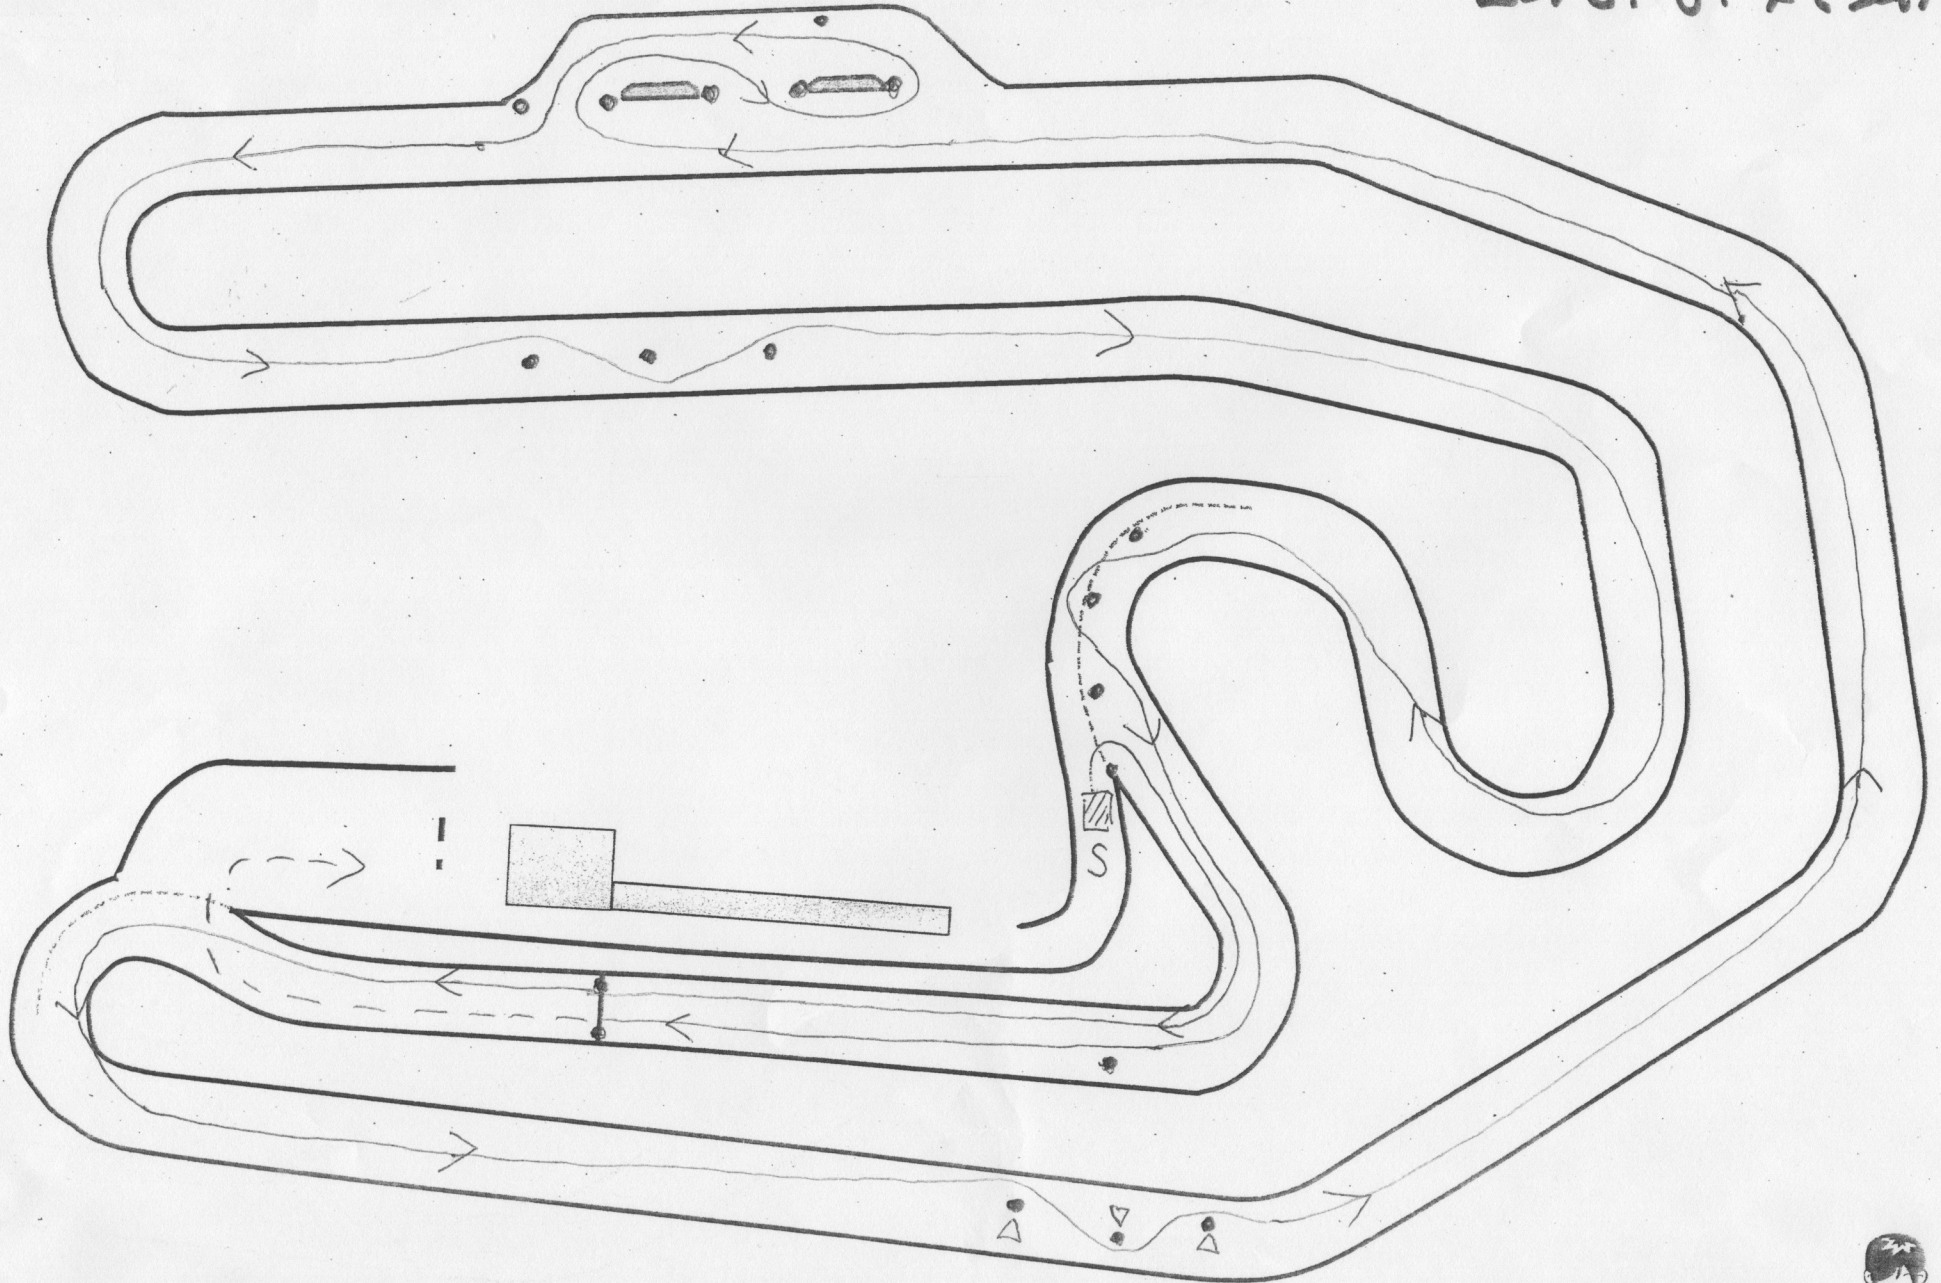

MotorLand SUZUKA コース図

MLSC Gym Challenge 2018 Rd.1

2018. 8. 4 (Sat)

パイロン損傷時弁償いただきます

割れ・垂直自立できないパイロン1個 400円 // 割れたウェイト1個 600円 ※消費税を含みます