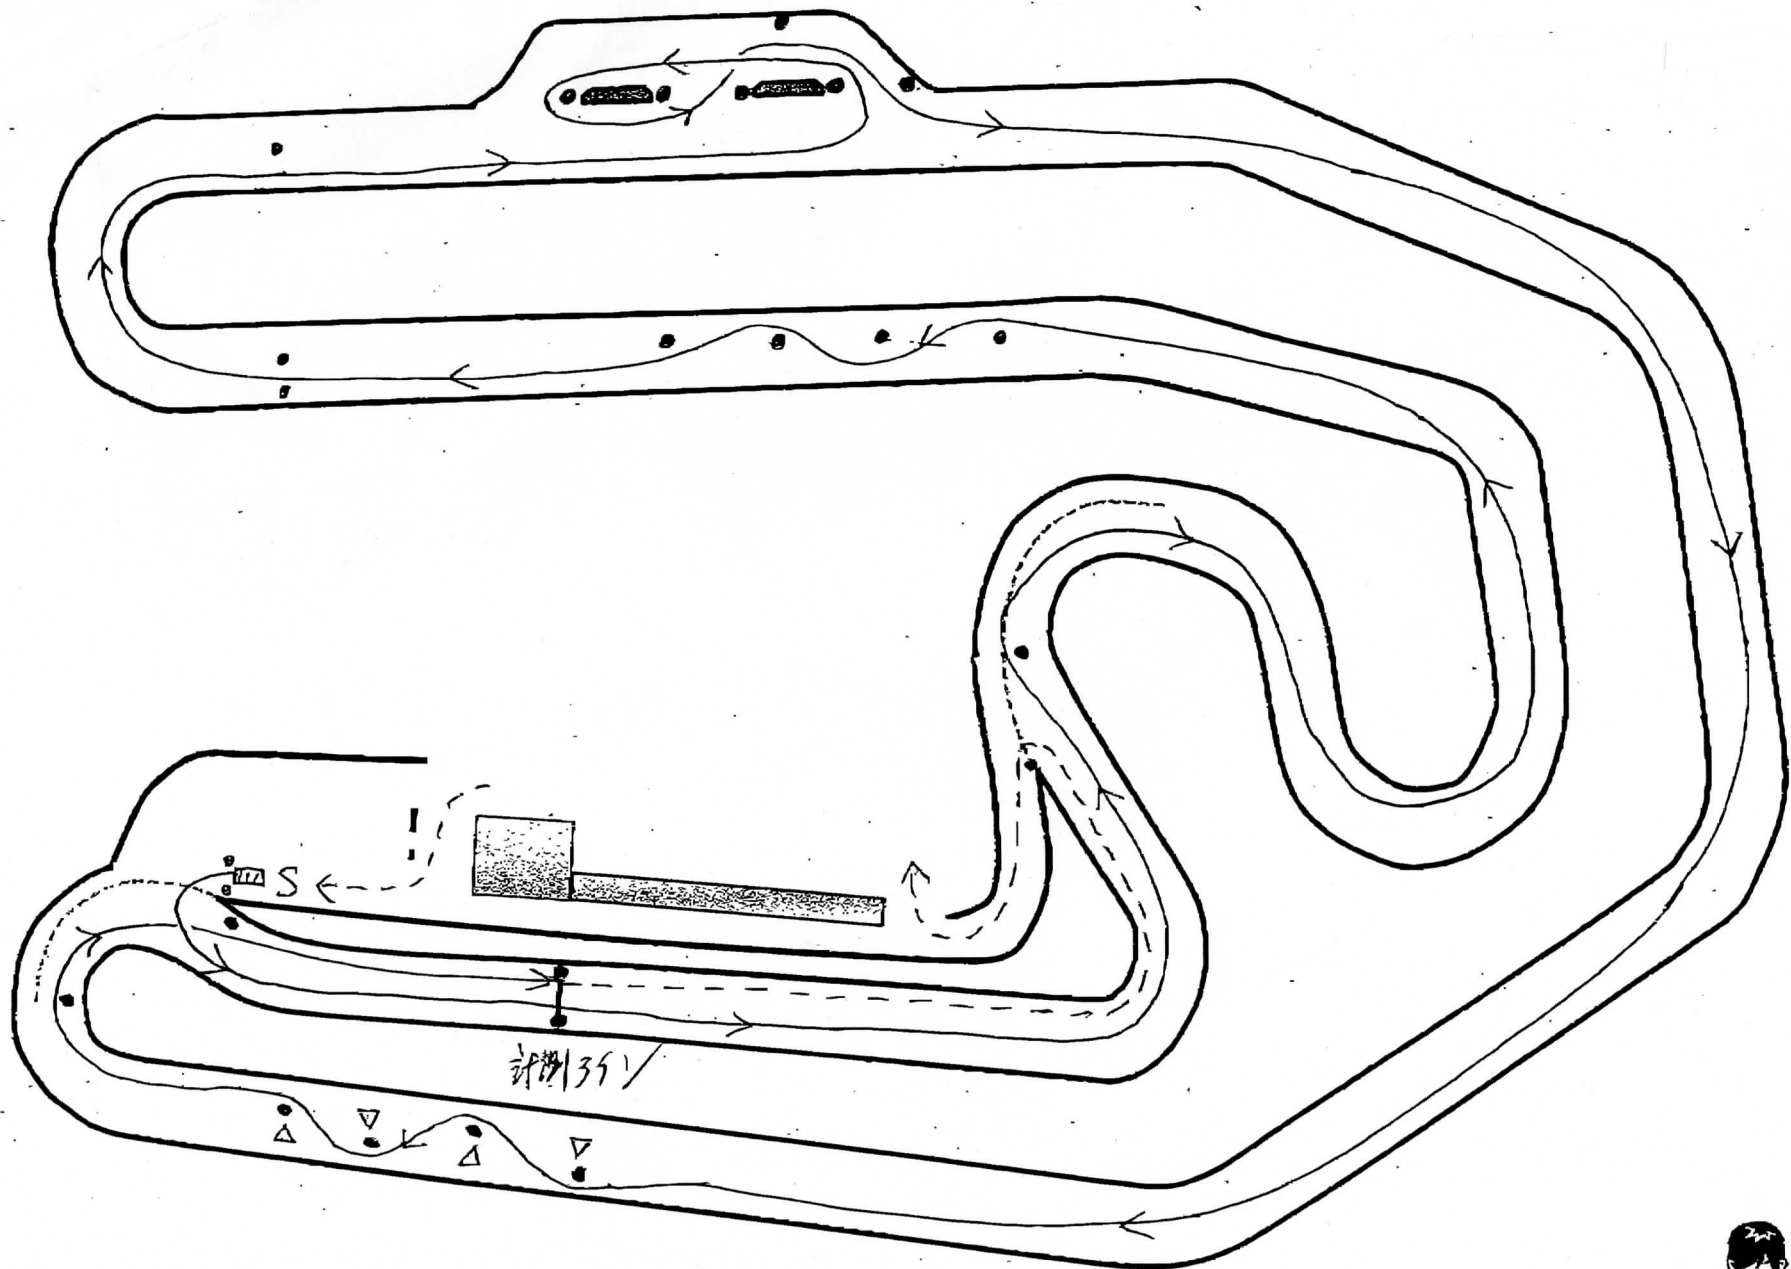

MotorLand SUZUKA コース図

パイロン損傷時弁償いただきます

割れ・垂直自立できないパイロン1個 400円 // 割れたウェイト1個 600円 ※消費税を含みます