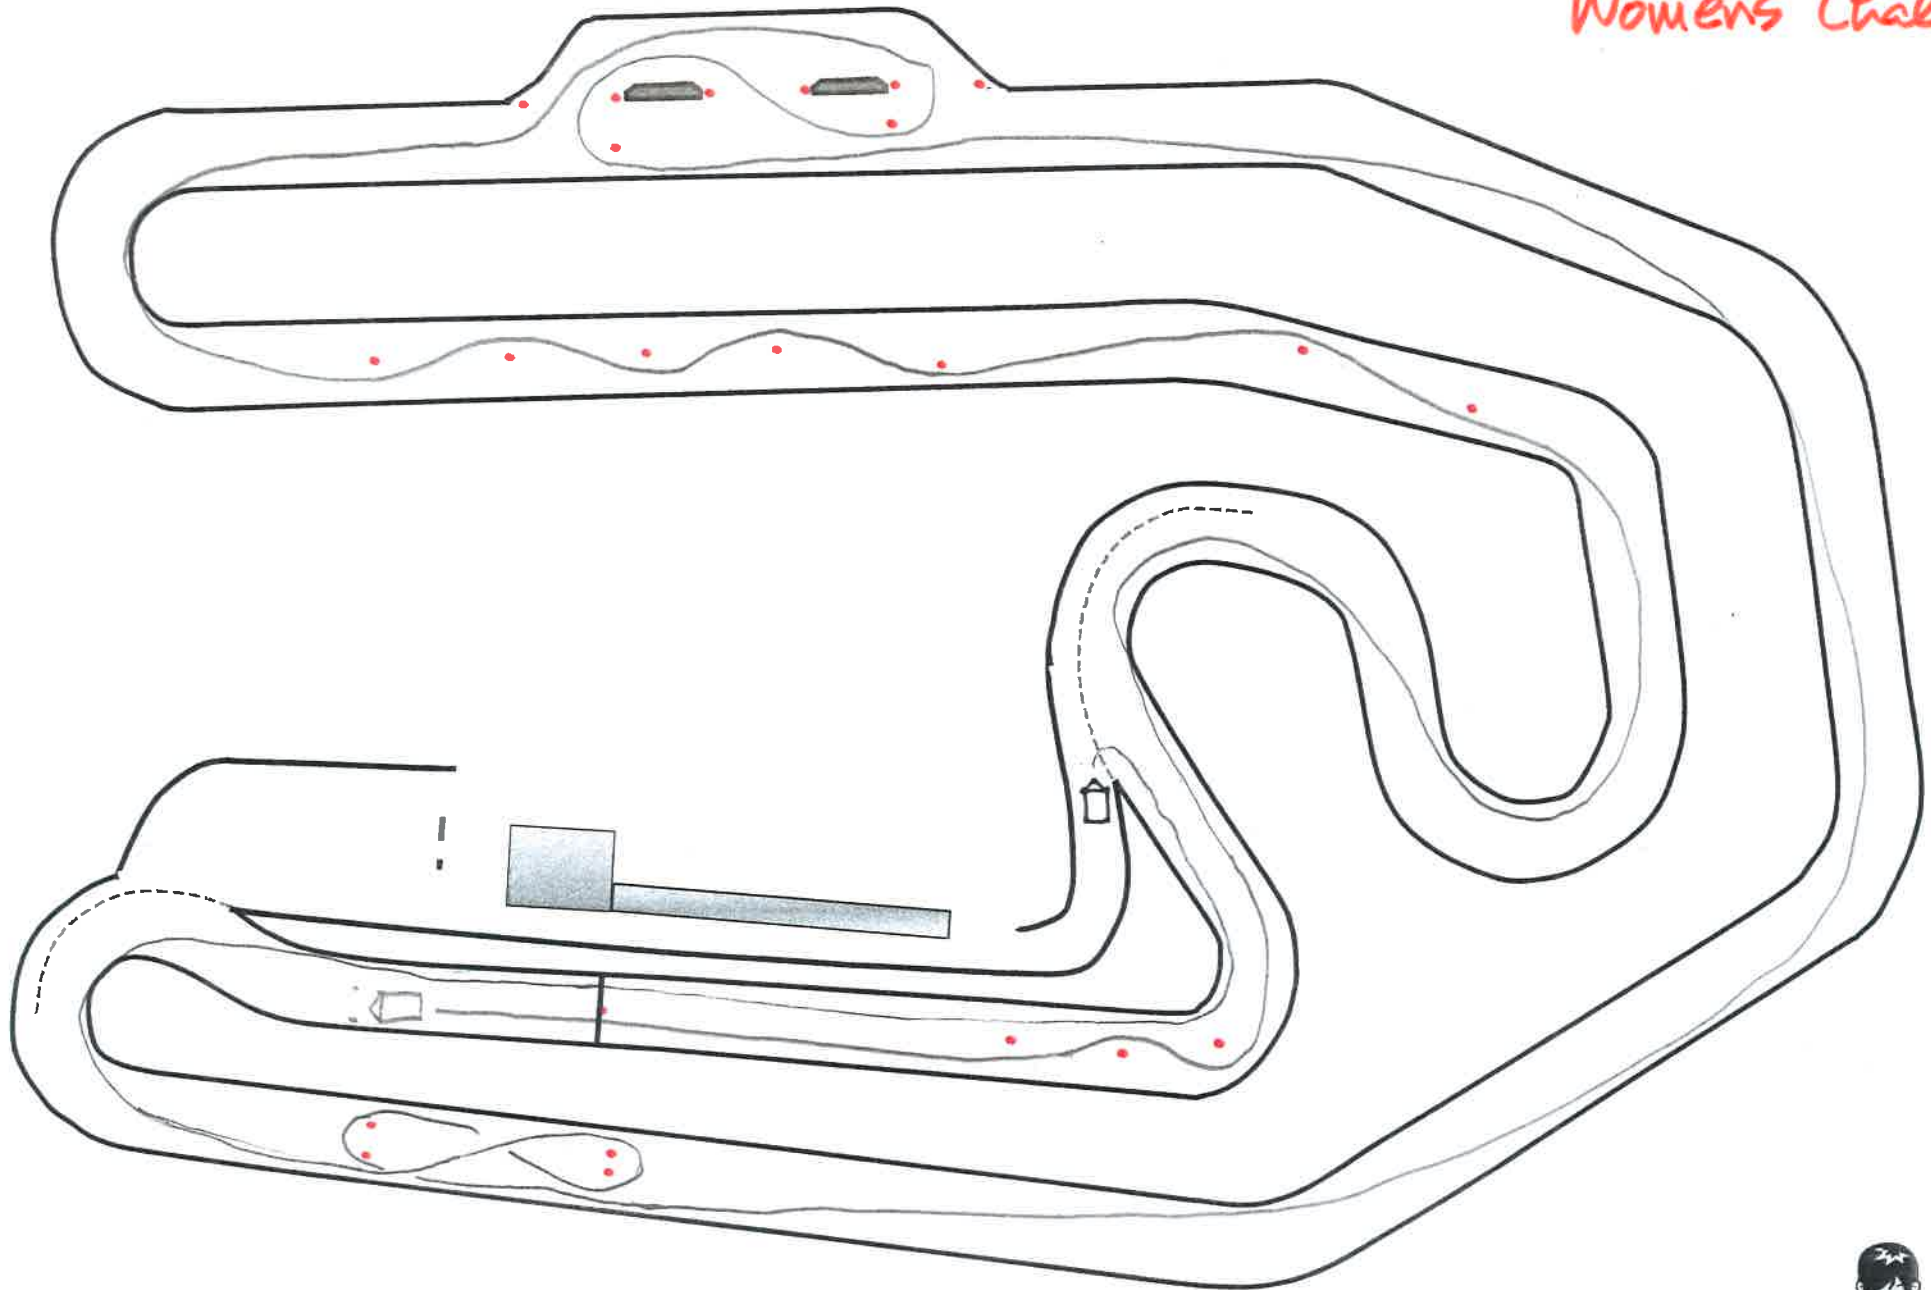

MotorLand SUZUKA コース図

2017.10.14 (Sat)
Womens Challenge.

パイロン損傷時弁償いただきます

割れ・垂直自立できないパイロン1個 400円 // 割れたウェイト1個 600円 ※消費税を含みます